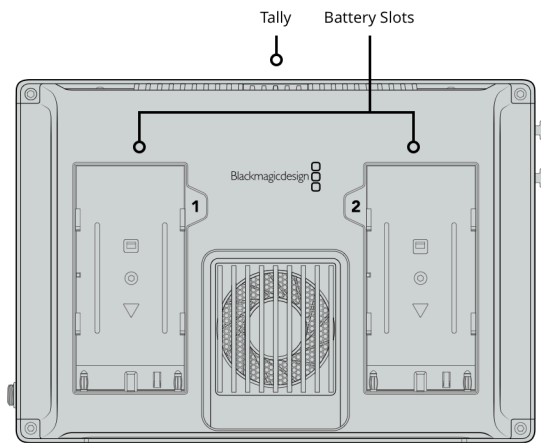

7 Inch 1920 x 1200
High Brightness Touchscreen