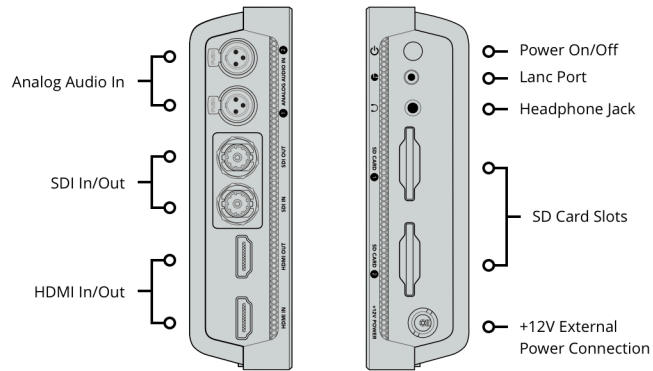

7 Inch 1920 x 1200
High Brightness Touchscreen