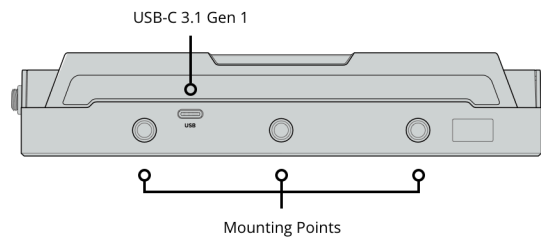

7 Inch 1920 x 1200
High Brightness Touchscreen