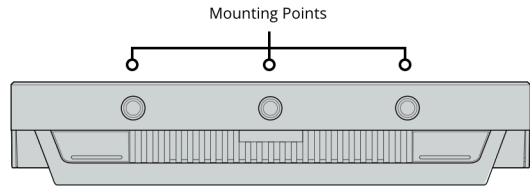

7 Inch 1920 x 1200
High Brightness Touchscreen