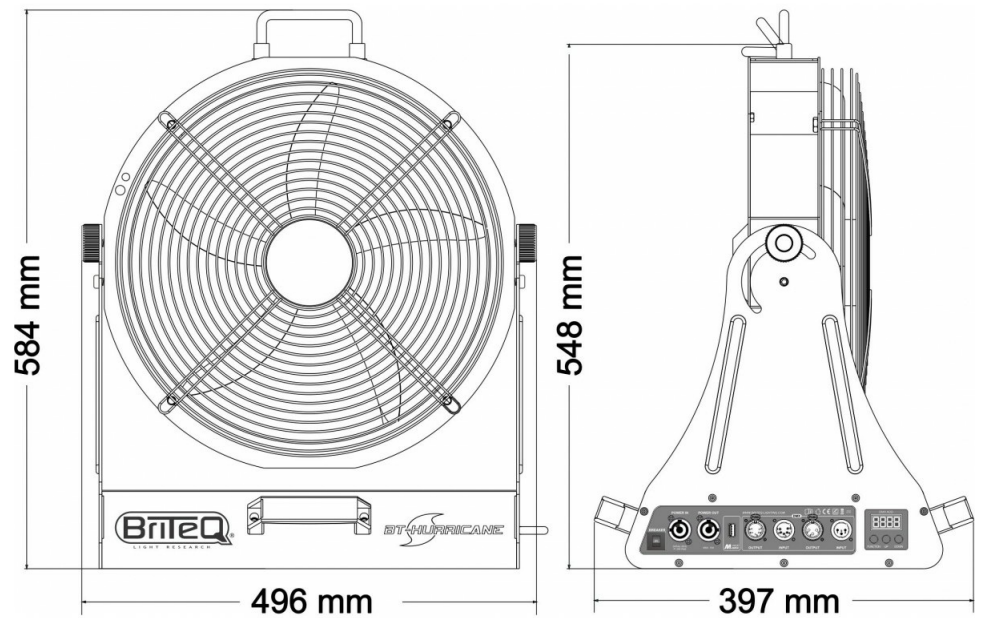

BT-HURRICANE

04850

BESCHREIBUNG

DMX-gesteuerter Studio- und Bühnenventilator, ideal auch für den Einsatz in Clubs, Theatern, Verleih... .

FUNKTIONEN

- DMX-gesteuerter Studio- und Bühnenventilator, ideal auch für den Einsatz in Clubs, Theatern, Verleih...
- Für schöne Nebeleffekte und perfekte Rauchverteilung von Nebelmaschinen.
- Sehr leistungsstark: bis zu 3500 m³/h oder 58 m³/min (2060 cfm)
- Nahtlose Steuerung des Luftstroms (Ventilator Drehzahl)
- Verschiedene Steuerungsmöglichkeiten:
 - DMX-Steuerung 1-Kanal
 - Drahtlos-DMX (siehe unten)
 - Sehr einfache manuelle Bedienung
- Einfache Eingangs-/Ausgangsverknüpfung auf der Bühne:
 - DMX XLR 3- und 5-polig
 - Original Neutrik PowerCON
- Einstellbare Blasrichtung: manuelle Ausrichtung über 180°
- LED-Anzeige für einfache Einstellung und manuelle Bedienung
- Vorbereitet für drahtloses DMX: Stecken Sie einfach einen optionalen WTR-DMX-DONGLE ein! (Briteq[®]-Code: 4645)
- Vorbereitet für Traversenmontage: Vorbereitet für den Einsatz mit optionalen Omega-Halterungen (Bestellnummer: 2677)
- Perfekt für den Studiogebrauch: bei niedrigen Drehzahlen fast unhörbar
- Sehr robustes Metallgehäuse, ausgelegt für den harten Einsatz in der Vermietung
- Mehrere Griffe für einfachen Transport

SPEZIFIKATIONEN

Allgemein : Anwendung	DJ & Club, Stage & Rental, Theatre
Allgemein : Abmessung (cm)	54,8 x 49,6 x 39,7 cm
Allgemein : Gewicht (kg)	16.5
Allgemein : Netz/Batterie	AC 240V, 50Hz
Allgemein : Energie-label	Nein
Allgemein : Stromverbrauch W	200
Allgemein : Farbe	schwarz
Allgemein : Schirm	LED
Allgemein : Fixierung	optional omega bracket
Allgemein : IP rating	indoor
Kontrolle : manuell	Ja
Kontrolle : autonom	automatic
Kontrolle : maximale DMX-kanäle	1
Fx : fluid	None
Fx : ausstoß cu.ft. / min.	2060
Anschluß : eingang	3 pin XLR, 5 pin XLR, powercon
Anschluß : ausgang	3 pin XLR, 5 pin XLR, powercon
Brand	BRITEQ
EANCode	5420025648509
Discontinued	Nein